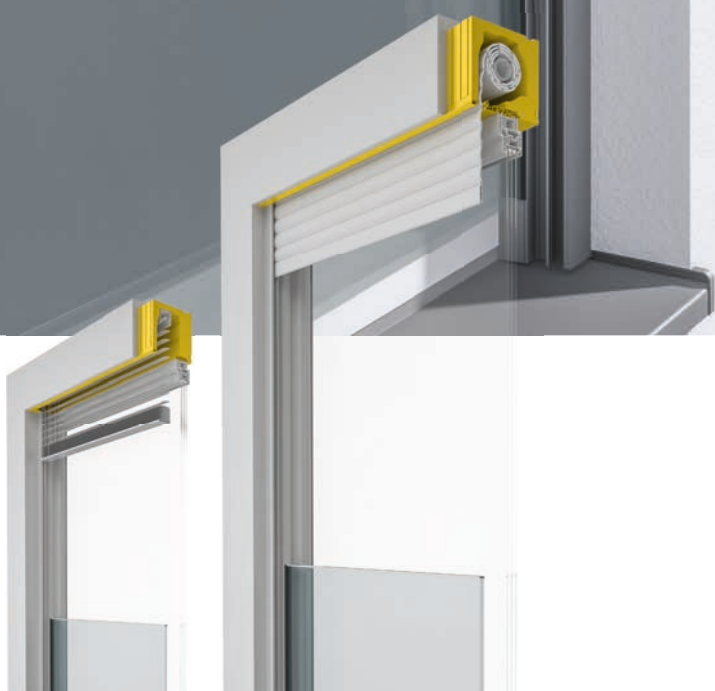

GLAZEN VAL BEVEILIGING VOOR AK-FLEX

BUITENJALOEZIEËN ROLLUIKEN