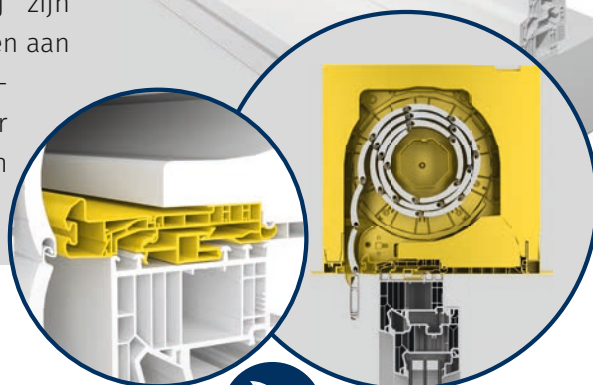

GESCHUIMDE OPZETOMKASTINGEN

VOOR NIEUWBOUW EN RENOVATIE

De geschuimde opzetomkasting AK-FLEX met buitenjaloezie is speciaal voor nieuwbouw of renovatie geschikt voor montage samen met het kozijn. Daarmee wordt voldaan aan de richtlijnen voor energiebesparing.

U kunt de AK-FLEX voor iedere gevelopbouw en inbouwsituatie gebruiken. Onafhankelijk of er sprake is van een thermisch isolatiesysteem, stucwerk, metselwerk of een leisteenmuur, de universele omkasting AK-FLEX vindt altijd zijn toepassing. Dankzij zijn flexibiliteit en de mogelijkheid om zijn buitenmaten aan de bouwsituatie aan te passen, is hij bijzonder geschikt voor bestaande bouw of op plaatsen waar vastgehouden moet worden aan verordeningen met betrekking tot wanddiktes.

Geluidsdemping

biedt een maximale geluidsdemping. Afhankelijk van het type omkasting kunnen R_w -waarden tot 46/47 dB bereikt worden

Energiebesparing

door het adaptieprofiel is de aansluiting op het kozijn zonder extra maatregelen winddicht

Gevelverfraaiing

geheel naar behoefte te verkrijgen met rolluikpantseers, buitenjaloezieën of ZipTex doek

Insectenwering

geïntegreerde insectenwering is mogelijk