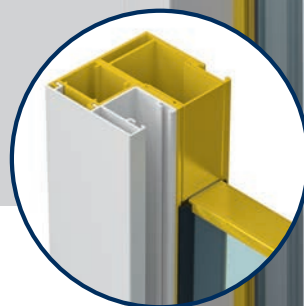

SKLENĚNÁ ZÁBRANA PROTI VYPADNUTÍ

ZABUDOATELNÁ DO PŘEDOKENNÍ ŽALUZIE

Zábrana proti vypadnutí ALUKON je moderní, nenápadné řešení pro francouzská okna. Poskytuje nerušený výhled ven a víc denního světla v místnostech.

Plánování probíhá přímo s předokenními žaluziemi nebo roletami pro vestavbu do omítky. Zábrany lze použít u novostaveb i v případě modernizace. Sklo VSG o tloušťce 16 mm (podle AbP) se nasadí a skrytě upevní do dvoudílné vodící lišty odolné proti dešti mezi okny a roletami.*

Snadná a rychlá montáž

přímo s roletami, tudíž není nutné další upevnění na fasádě

Ověřená bezpečnost

Výška skla 50 až 110 cm a šířka zařízení až 280 cm; s elegantní ochranou skleněných hran

*Certifikáty podle DIN 18008 pro použití v Německu jsou k dispozici. Podle místních předpisů může být nutný souhlas odpovědných úřadů. Doporučujeme Vám se informovat na patřičných místech.