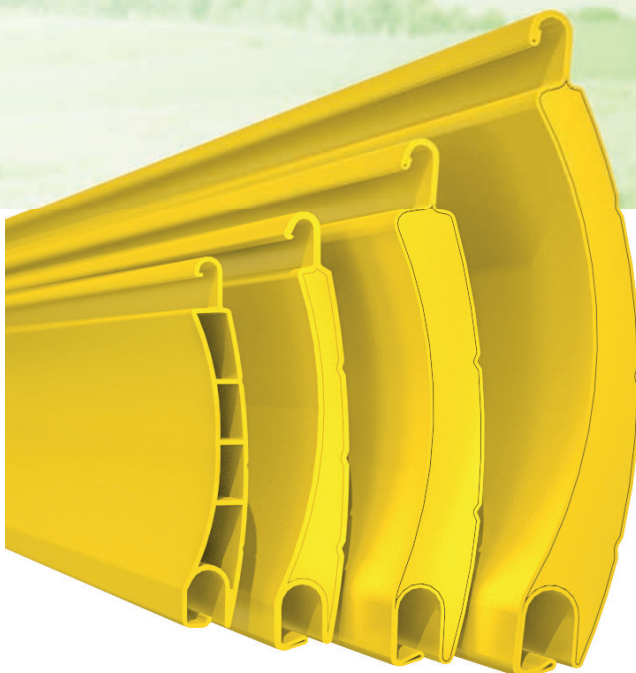

# ROLETOVÉ LAMELY

**Roletové lamely**  
jsou dodávány z trvanlivého stabilního  
hliníku nebo PVC v různých výškách.  
Kromě toho je možné použít i protlačované  
hliníkové profily, které mohou být lakované  
ve všech odstínech RAL.