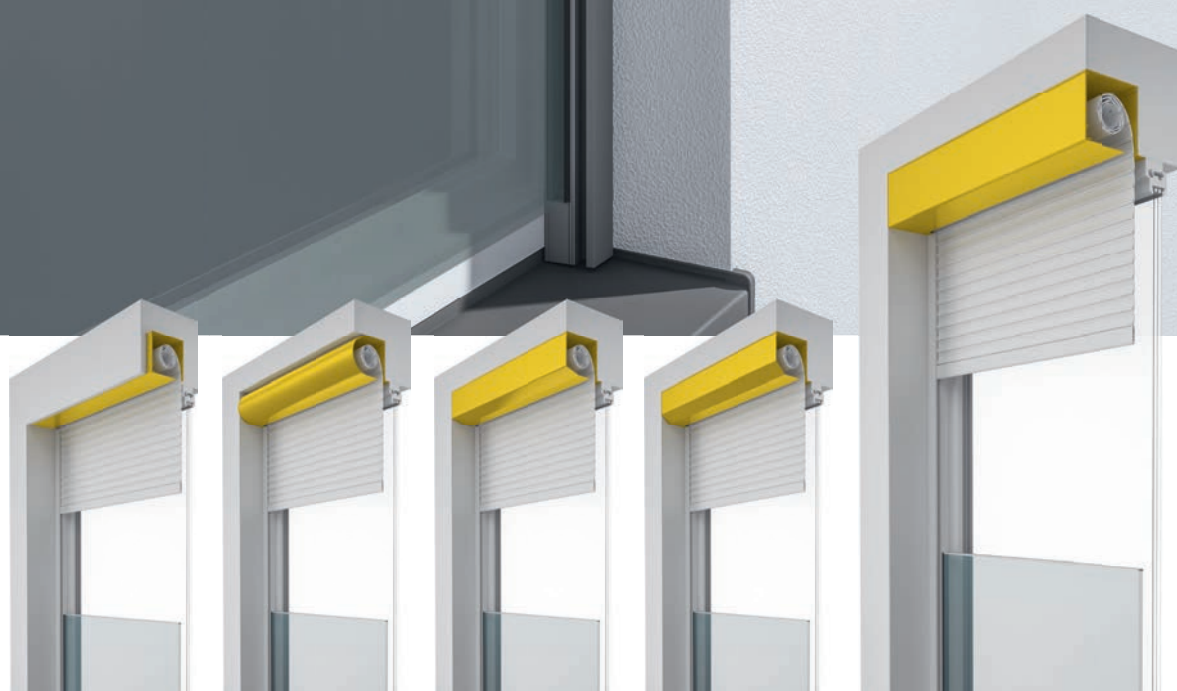

SKLENĚNÁ ZÁBRANA PROTI VYPADNUTÍ

NOSIČE OMÍTKY 20° KULATÁ

20° ŠIKMÁ

45° ŠIKMÁ

90° ROVNÁ

A JAKO

NOSIČ OMÍTKY 90°

ŠIKMÝ