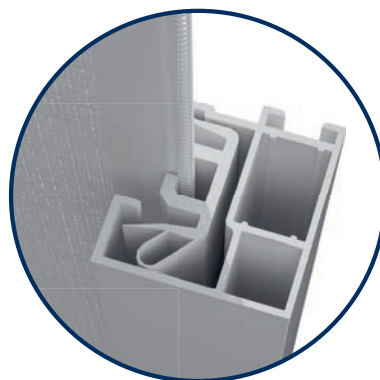

ZipTex – extrémně stabilní boční vedení

- úzká vodicí lišta s vedením v plastu zajišťuje bezpečné vedení závěsu po celé výšce na obou stranách
- tkanina po stranách s přivařeným zipem, který na konci bez mezery fixuje látku ve vodicí liště
- stabilní při větru nad 100 km/h v závislosti na montážní situaci a velikosti
- velké plochy do šířky 6 m a plochy až 18 m²
- v přiznané předokenní schránce, ve schránce pod omítku nebo v roletové nadokenní schránce

WireTex – flexibilní, důmyslné boční vedení

- boční úchyt je zajištěn ukončovací lištou ve spodní části závěsu, která je vedena na obou stranách pomocí lanek z nerezové oceli
- do šířky 4 m a plochy až 12 m²
- pro stavební podmínky, kdy je obtížné nebo nemožné instalovat vodicí lištu, např. před pevným zasklením