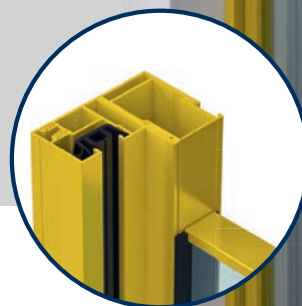

ZAOBLENÁ

20° ÚKOS
REVIZE DOLE

20° ÚKOS
REVIZE PŘEDNÍ

90° BEZ ÚKOSU
REVIZE DOLE

90° BEZ ÚKOSU REVIZE PŘEDNÍ

SKLENĚNÁ ZÁBRANA PROTI VYPADNUTÍ

LZE INTEGROVAT DO PŘEDOKENNÍ SCHRÁNKY
A SCHRÁNKY POD OMÍTKU ZIPTEX

Zábrana proti vypadnutí ALUKON je moderní nenápadné řešení pro francouzská okna. Poskytuje nerušený výhled ven a víc denního světla v místnostech.

Toto řešení je možné aplikovat do všech předokenních schránek ZipTex. Zábrany lze použít u novostaveb nebo u rekonstrukcí. Sklo VSG o tloušťce 16 mm (podle AbP) se nasadí a skrytě upevní do dvoudílné vodící lišty odolné proti dešti, mezi okny a roletami.*