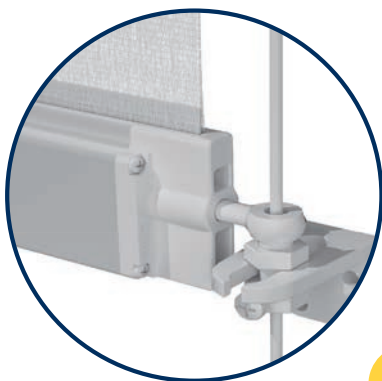

ZipTex – extrémně stabilní boční vedení

- úzká vodicí lišta s vedením v plastu zajišťuje bezpečné vedení závěsu po celé výšce na obou stranách
- tkanina po stranách s přivařeným zipem, který na konci bez mezery fixuje látku ve vodicí liště
- stabilní při větru nad 100 km/h v závislosti na montážní situaci a velikosti
- velké plochy do šířky 6 m a plochy až 18 m²
- v přiznané předokenní schránce, ve schránce pod omítku nebo v roletové nadokenní schránce